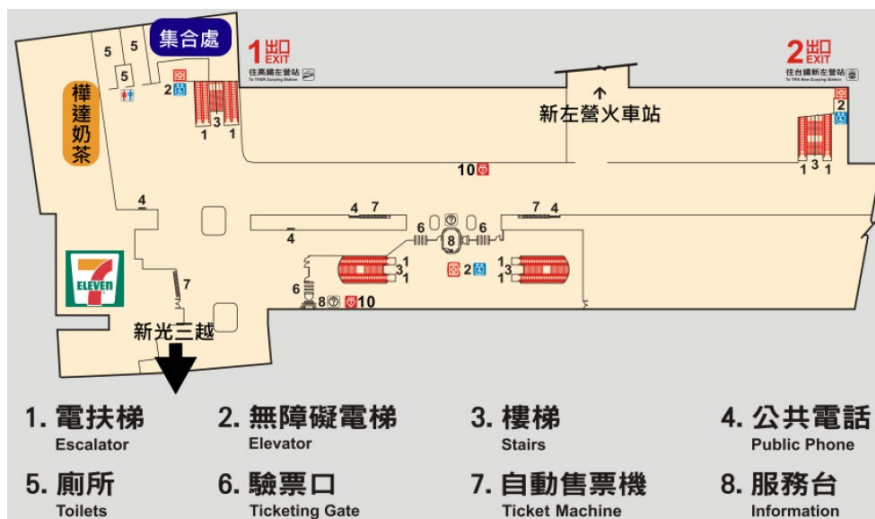

【交通資訊】- 樹德科技大學

(一) 搭乘接駁車：

發車地點	集合地點	集合時間	發車時間
高鐵-左營站	高鐵 2F 3 號出口(星巴克旁)	09:05	09:10
高雄捷運-左營站	捷運 1 號出口	09:05	09:10
高鐵建議車次	車次 0803 抵達左營時間	8:40	
	車次 0603 抵達左營時間	8:50	
	車次 0109 抵達左營時間	9:05	
左營站接駁車聯絡人【楊元呈教官】0915-518-172			

(一) 高鐵-左營站 3 號出口

(二) 高雄捷運-左營站 1 號出口

(二)自行開車：

a. Google 搜尋「樹德科技大學」 [google 導航請點我](#)

▲從岡山、台南以北地區來本校：

1.請從【楠梓旗山】交流道下國道一號高速公路，轉向東，沿省 22 公路往旗山方向行駛，約 10 分鐘內即可抵達本校。

2.請上國道 3 號南下過中寮隧道號請靠右行駛，並銜接上國道 10 號後往高雄方向行駛，於【燕巢】交流道下高速公路，沿省 22 公路往旗山方向行駛。

▲從高雄地區來本校：

請北上中山高速公路接國道 10 號並往旗山方向（往東）行駛，於燕巢交流道下高速公路，沿省 22 公路往旗山方向行駛。

▲從屏東以南地區來本校：

請上國道 3 號北上過斜張橋請靠右行駛，並銜接上國道 10 號後往高雄方向行駛，於燕巢交流道下高速公路，沿省 22 公路往旗山方向行駛。

【交通資訊】-高雄承億酒店 [google 導航請點我](#) (地址：高雄市前鎮區林森四路 189 號)

自行開車者可將車停在承億酒店地下停車場

▲自行開車

國道一號於高雄端出口下中正交流道 → 直走右轉三多一路(車程約 15 分鐘) → 左轉中華路 → 右轉林森四路 → 右側即抵達

▲搭乘大眾運輸 (由台鐵 / 高鐵 / 機場轉乘)

1. 捷運(推薦)：轉乘高雄捷運 → 「R8 三多商圈站」由②號出口出站 → 沿中山二路步行至林森四路右轉 → 沿林森四路步行 400 公尺(約 10 分鐘) → 右側即抵達
2. 輕軌：轉乘高雄捷運 → 「R13 凹子底站」由①號出口出站 → 轉乘高雄輕軌「C24 愛河之心站」→ 「C08 高雄展覽館站」出站 → 沿成功二路步行至林森四路左轉 → 沿林森四路步行 250 公尺(總步行約 8 分鐘) → 左側即抵達